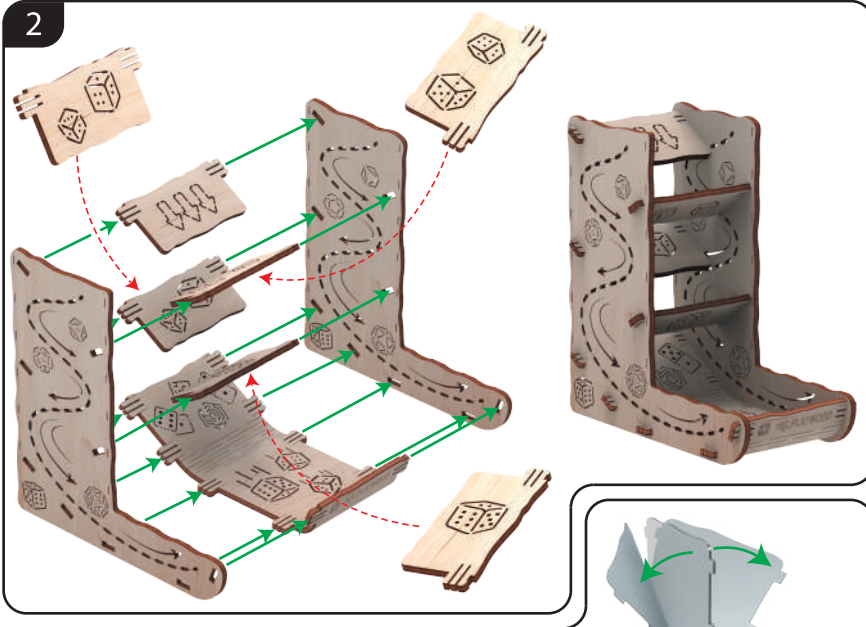

TYPE

100%
BEREZO
WOOD

14+

ВІК
AGE

ДЛЯ ВСІХ
РОЗМІРІВ
СІМ'ЯЛЬСЬ
FRIENDLY

БЕЗ КЛЕЮ
NO GLUE

SPECIFICATIONS

MR.
PLAY
WOOD