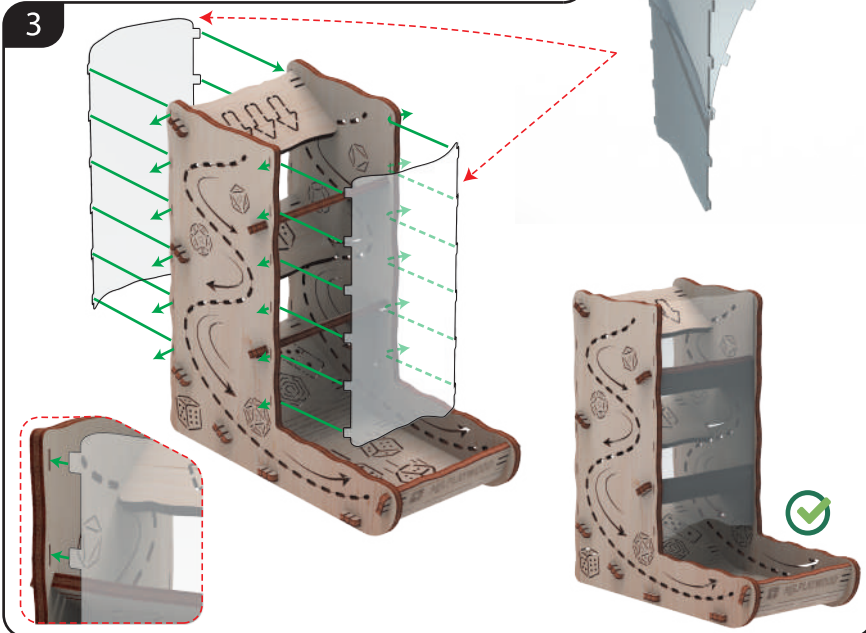

TYPE

100%
BEREZO
WOOD

14+

ВІК
AGE

ДЛЯ ВСІХ
РОЗМІРІВ
СІМ'ЯЛЬСЬ
FRIENDLY

БЕЗ КЛЕЮ
NO GLUE

SPECIFICATIONS

MR.
PLAY
WOOD