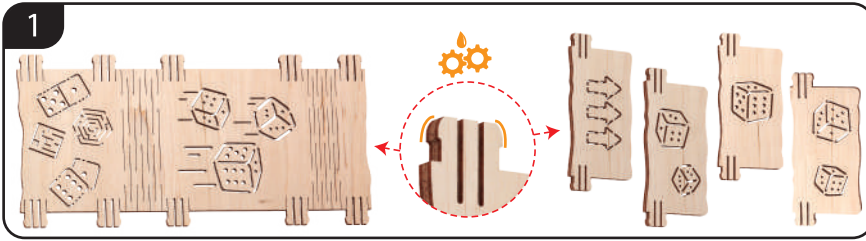

MR. PLAY WOOD

GIFT FOR
GIFTED

9

ДЕТАЛЕЙ
PARTS

ІНСТРУКЦІЯ USER GUIDE

Вежа для кубиків "Рандомайзер" Dice Tower "Randomizer"

NAME

Механічний конструктор із дерева

TYPE

100%
BEREZO
WOOD

14+

ВІК
AGE

ДЛЯ ВСІХ
РОЗМІРІВ
СІМ'ЯЛЬСЬ
FRIENDLY

БЕЗ КЛЕЮ
NO GLUE

SPECIFICATIONS

MR.
PLAY
WOOD